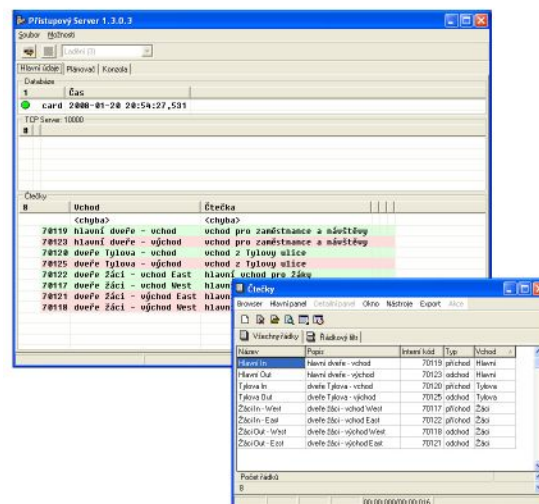

CUTTER - přístupový systém pro školy s návazností na program BAKALÁŘI

Požadavky na přístupový systém:

- omezit přístup nepovolaných osob do vyhrazených prostor,
- rozdělit prostory školy do více zón s odlišnými právy přístupu,
- přiřazovat práva uživatelům a podle nich jim umožňovat vstup do dané zóny v daném čase,
- evidovat příchody a odchody,
- umožnit zpětnou analýzu pohybů všech osob,
- využívat osobních přístupových čipů v provedení klíčenka nebo karta,
- umožnit libovolný, ničím neomezený počet uživatelů,
- dodržovat protipožární předpisy.

Technické zabezpečení:

- přístupový systém vyžaduje server s operačním systémem Windows,
- systém může využívat standardní počítač PC s připojenou čtečkou, komunikující se serverem pomocí sítě ethernet,
- systém čteček a dveřních magnetů může být spojen se serverem buď kabely, nebo bezdrátově, případně využitím sítě ethernet,
- instalaci u zákazníka předchází vypracování závazné cenové nabídky,
- doba instalace závisí na rozsahu objednávky, zpravidla trvá 2 – 5 dní,
- softwarové řešení umožňuje spolupráci s databázemi v systému Bakaláři.

Spolupráce se systémem BAKALÁŘI:

- spolupráce vyžaduje aktuální verzi Bakalářů, pracující na SQL serveru,
- systém Bakaláři umožňuje pohodlnou správu přístupových karet v databázích zaměstnanců a žáků školy, např. automatickou deaktivaci karet absolventů apod.,
- systém automaticky posílá třídnímu učiteli e-mail s výpisu příchodů žáků,
- pomocí webového rozhraní Bakalářů mohou rodiče kontrolovat příchody a odchody svých dětí on-line,
- v návaznosti na Plán akcí v Bakalářích může systém automaticky blokovat vstup žákům v době prázdnin, svátků, nebo ředitelského volna,
- systém umožňuje automaticky přiřazovat oprávnění k přístupům podle jednotlivých položek v databázi Bakalářů, např. pro vstup do jídelny, družiny či na kroužky.